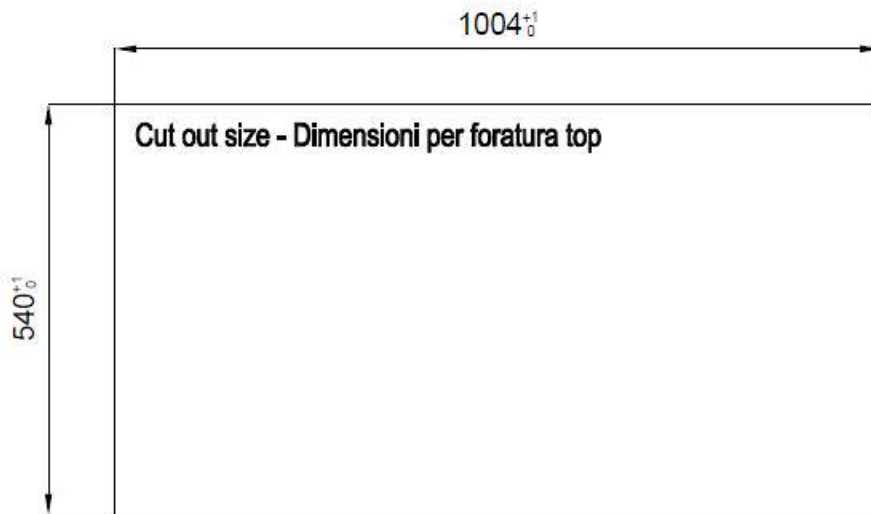

Lavello MILANO cod. 1017/050

FT

FTS