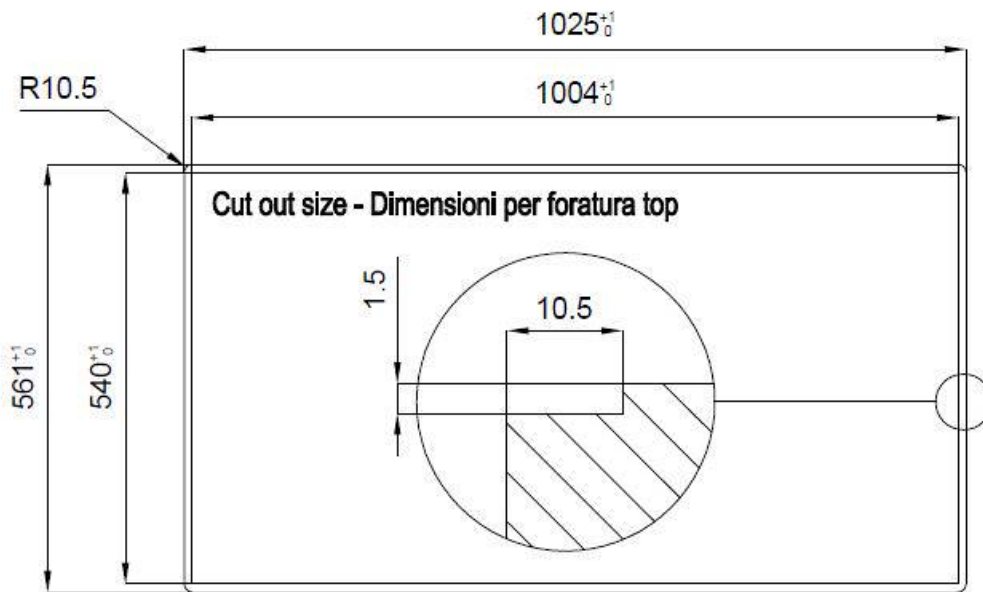

Lavello MILANO cod. 1017/050

FT