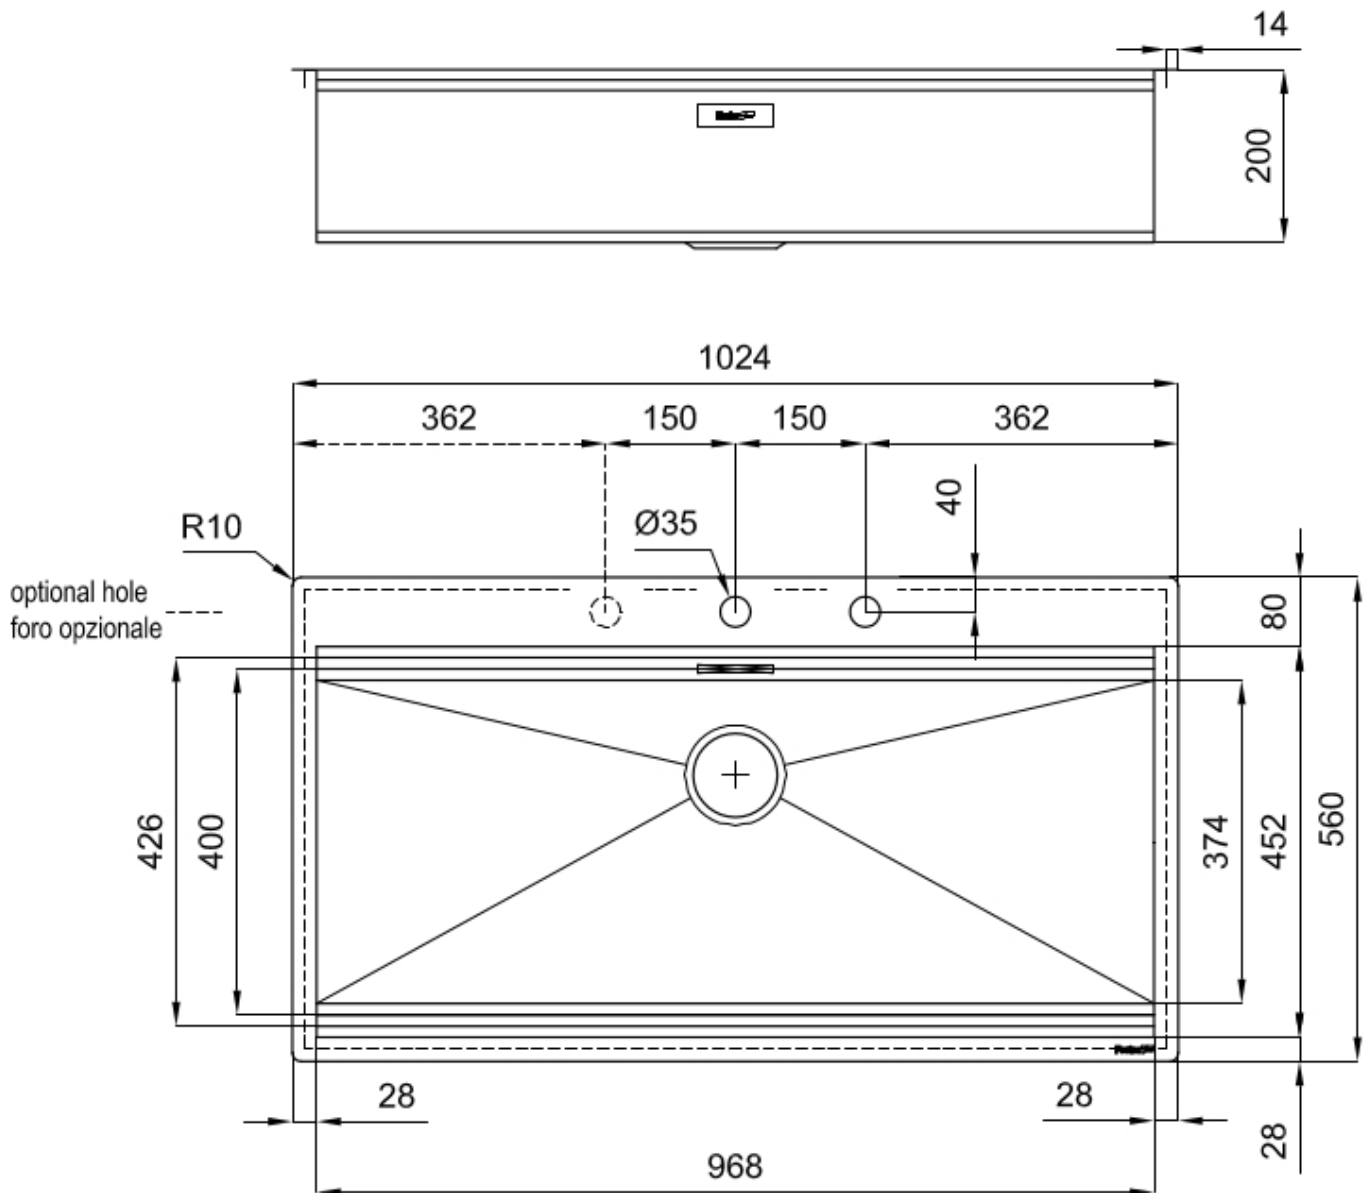

三重滑轨

Foster

Milano水槽使用巧妙的设计可以同时使用多个不同的附件。最上面一层，可以放置可滑动的创新的黑搁架，可以创造一个大的工作平面来冲洗食物和餐具。第二层用来放置和滑动通用配件，可以完成洗、冲、切、剁等多种功能。第三层靠近水槽底部，你可以放置冲洗过的食物餐具而不接触槽底，既可以沥水又不怕被槽底弄脏。

溢水口

溢水口是Foster水槽上的一项安全措施，可以防止疏忽时水的溢出。方形溢水解决方案，具有简约的方形，更加美观大方。